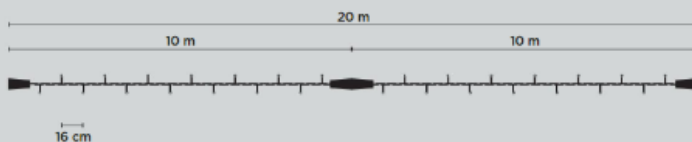

Smulkių lempučių girliandos IP67, 230V, 20m / 120 LED

PRODUKTO
SCHEMA

	23422.71	20	LED Decolight IP67, 20m 120 LED girlianda. Šiltai balta LED šviesa juodas kabelis	58,00 €	20%	46,40 €	NAUJOS NEW Pajungimo kabelis komplektuojamas atskirai
	23422.71	219	LED Decolight IP67, 20m 120 LED girlianda. Šiltai balta LED šviesa juodas kabelis	58,00 €	50%	29,00 €	NAUDOTOS Pajungimo kabelis komplektuojamas atskirai
	23422.02	-	LED Decolight IP67, 20m 120 LED girlianda. Šiltai balta LED šviesa baltas kabelis	58,00 €	20%	46,40 €	NAUJOS NEW Pajungimo kabelis komplektuojamas atskirai
	23422.02	11	LED Decolight IP67, 20m 120 LED girlianda. Šiltai balta LED šviesa baltas kabelis	58,00 €	50%	29,00 €	NAUDOTOS Pajungimo kabelis komplektuojamas atskirai
	23420.71	142	LED Decolight IP67, 20m 120 LED girlianda. Šaltai balta LED šviesa juodas kabelis	58,00 €	20%	46,40 €	NAUJOS NEW Pajungimo kabelis komplektuojamas atskirai
	23420.71	211	LED Decolight IP67, 20m 120 LED girlianda. Šaltai balta LED šviesa juodas kabelis	58,00 €	50%	29,00 €	NAUDOTOS Pajungimo kabelis komplektuojamas atskirai
	23420.02	13	LED Decolight IP67, 20m 120 LED girlianda. Šaltai balta LED šviesa baltas kabelis	58,00 €	20%	46,40 €	NAUJOS NEW Pajungimo kabelis komplektuojamas atskirai
	23420.02	19	LED Decolight IP67, 20m 120 LED girlianda. Šaltai balta LED šviesa baltas kabelis	58,00 €	50%	29,00 €	NAUDOTOS Pajungimo kabelis komplektuojamas atskirai
	23423.71	54	LED Decolight IP67, 20m 120 LED girlianda. Mėlyna LED šviesa juodas kabelis	58,00 €	20%	46,40 €	NAUJOS NEW Pajungimo kabelis komplektuojamas atskirai