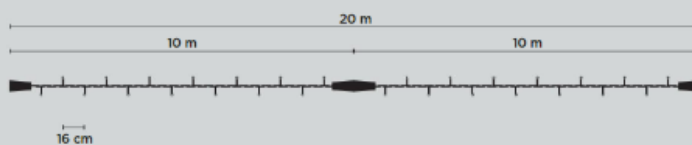

Smulkių lempučių girliandos IP67, 230V, 20m / 120 LED

PRODUKTO
SCHEMA

	23422.71	10	LED Decolight IP67, 20m 120 LED girlianda. Šiltai balta LED šviesa juodas kabelis	58,00 €	35%	37,70 €	NAUJOS NEW REZERVUOTA Pajungimo kabelis komplektuojamas atskirai
	23422.71	227	LED Decolight IP67, 20m 120 LED girlianda. Šiltai balta LED šviesa juodas kabelis	58,00 €	60%	23,20 €	NAUDOTOS Pajungimo kabelis komplektuojamas atskirai
	23422.02	56	LED Decolight IP67, 20m 120 LED girlianda. Šiltai balta LED šviesa baltas kabelis	58,00 €	35%	37,70 €	NAUJOS NEW Pajungimo kabelis komplektuojamas atskirai
	23422.02	55	LED Decolight IP67, 20m 120 LED girlianda. Šiltai balta LED šviesa baltas kabelis	58,00 €	60%	23,20 €	NAUDOTOS Pajungimo kabelis komplektuojamas atskirai
	23420.71	62	LED Decolight IP67, 20m 120 LED girlianda. Šaltai balta LED šviesa juodas kabelis	58,00 €	35%	37,70 €	NAUJOS NEW Pajungimo kabelis komplektuojamas atskirai
	23420.71	211	LED Decolight IP67, 20m 120 LED girlianda. Šaltai balta LED šviesa juodas kabelis	58,00 €	60%	23,20 €	NAUDOTOS Pajungimo kabelis komplektuojamas atskirai
	23420.02	6	LED Decolight IP67, 20m 120 LED girlianda. Šaltai balta LED šviesa baltas kabelis	58,00 €	35%	37,70 €	NAUJOS NEW Pajungimo kabelis komplektuojamas atskirai
	23420.02	2	LED Decolight IP67, 20m 120 LED girlianda. Šaltai balta LED šviesa baltas kabelis	58,00 €	60%	23,20 €	NAUDOTOS Pajungimo kabelis komplektuojamas atskirai
	23423.71	70	LED Decolight IP67, 20m 120 LED girlianda. Mėlyna LED šviesa juodas kabelis	58,00 €	35%	37,70 €	NAUJOS NEW Pajungimo kabelis komplektuojamas atskirai